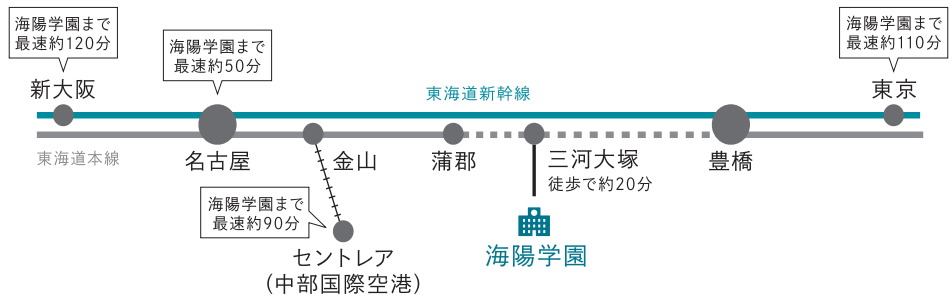

< 鉄 道 >

- 新幹線
- 特急
- 快速
- 普通

< 自動車 >

東名高速道路音羽蒲郡ICより、音羽蒲郡道路（三河湾オレンジロード）経由で約25分。

学校法人 **海陽学園**  
海陽中等教育学校

〒443-8588 愛知県蒲郡市海陽町  
三丁目12番地1 TEL.0533-58-2406  
ホームページはこちら  
<https://www.kaiyo.ac.jp/>